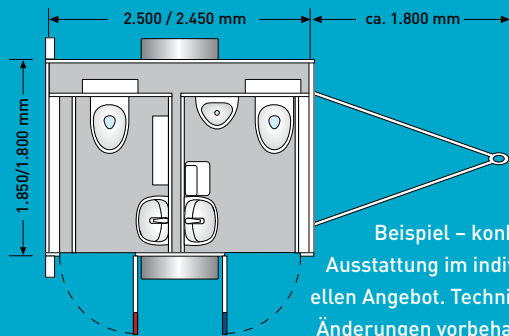

Toilettenkabinen
Toilettenwagen

Perfektion auf 4,4 qm. WC-Trailer D/H Duo-Plus.

Willkommen bei TOI TOI®!

Wir präsentieren die kleinste Lösung für große Ansprüche:
kompakt, wendig und schnell überall einsetzbar – auch
von einem Pkw mit Anhängerkupplung problemlos zu
transportieren. Und für den Benutzerkomfort ist auch gesorgt:
Neben hochwertigen Wand-WCs und Waschbecken finden hier
ein zusätzliches Urinal und sogar ein Wickeltisch Platz!

So klein und schon ein Trailer.

Technische Daten

- Koffer-Länge: 2.500 mm
- Koffer-Breite: 1.850 mm
- Lichte Innenhöhe: 2.400 mm
- Außenhöhe: 3.020 mm
- Tatsächliche Länge: 4.258 mm
- Tatsächliche Breite: 1.850 mm
- Deichsellänge: ca. 1.800 mm
- Strom: 230 V / 16 A
- Frischwasser: 1/2" GEKA-Kupplung
- Abwasser: HT-Rohr NW 100

Ausstattung

Damen:

- 1 WC
- 1 Waschbecken
- 1 Papierhandtuchspender
- 1 Seifenspender
- 1 Spiegel
- 1 Papierkorb
- 1 Wandheizung 1 kW
- Wickeltisch

Herren:

- 1 Urinal
- 1 WC
- 1 Waschbecken
- 1 Papierhandtuchspender
- 1 Seifenspender
- 1 Spiegel
- 1 Papierkorb
- 1 Wandheizung 1 kW